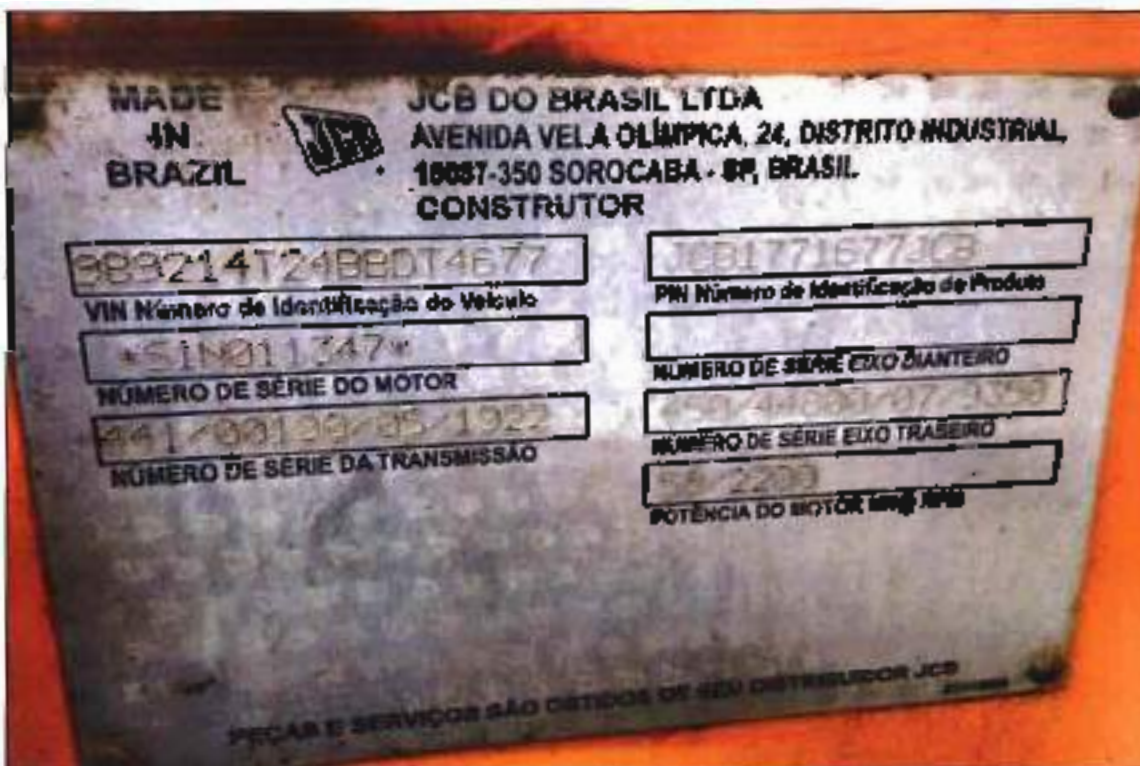

ITEM 2,132 - VISTA DA RETROESCAVADEIRA MARCA: JCB MODELO: 3C 4 X 2
CHASSI/SERIE: 9B9214T24BBDT4677 PLACA: EKH-9124

A handwritten signature or mark in blue ink, located at the bottom right of the page.

Este documento é cópia do original, assinado digitalmente por RENATO DEBLE JOAQUIM e Tribunal de Justiça de São Paulo, protocolado em 28/05/2015 às 15:54, sob o número WSBO15700702177. Para conferir o original, acesse o site <https://esaj.tjsp.jus.br/pastadigital/pg/abrirConferenciaDocumento.do>, informe o processo 1003916-60.2015.8.26.0564 e código 839DB9.