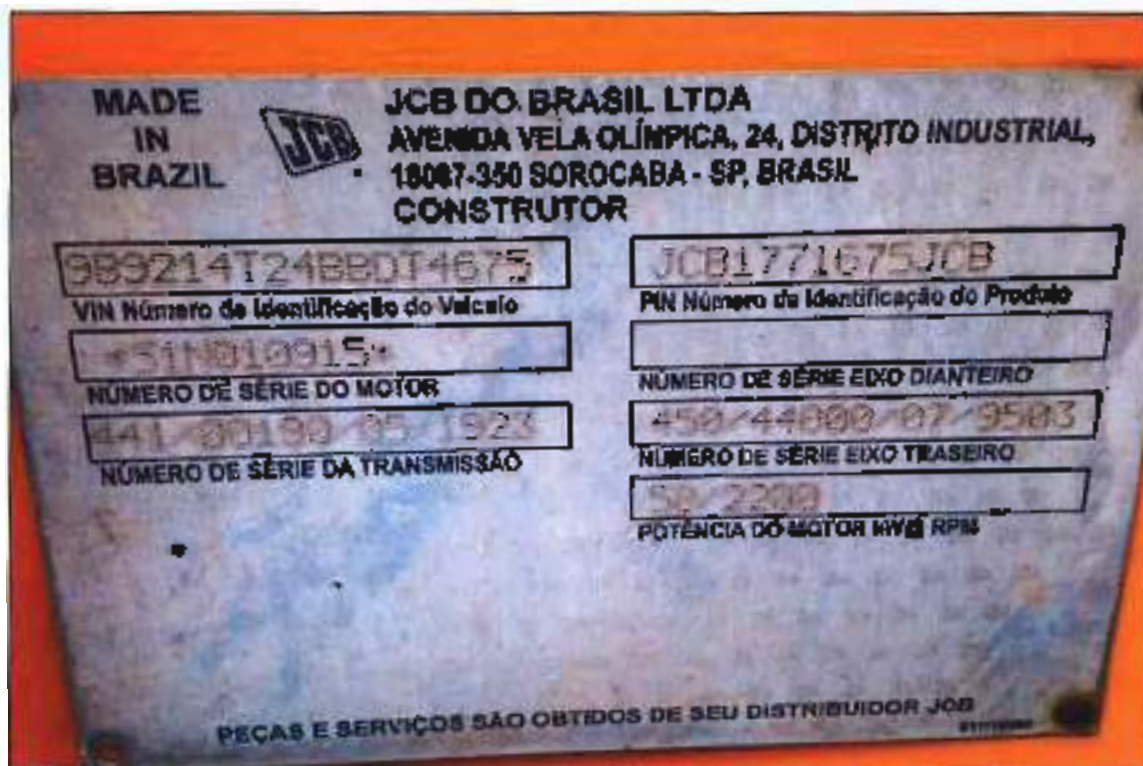

ITEM 2,133 - VISTA DA PLACA DE IDENTIFICAÇÃO DA RETROESCAVADEIRA MARCA: JCB MODELO: 3C 4 X 2 CHASSI/SERIE: 989214T24BBDT4675 PLACA: EKH-9121